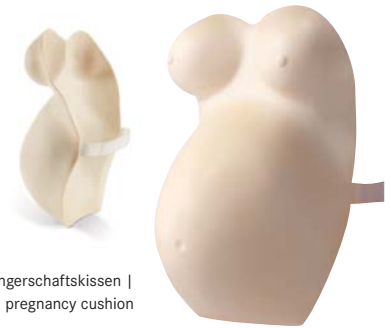

Handtaschenständer | Handbag stands

HS-1 Höhe | height 36-64 cm
HS-2 Höhe | height 32-52 cm
HS-3 Höhe | height 37-58 cm
HS-4 Höhe | height 37-58 cm

Pödeste auf Anfrage | pedestals on request

DISPLAYS

Hosenformer Dame | female trouser form
Hosenformer Herr | male trouser form

Torso Dame | female torso
Torso Herr | male torso

Ständer bitte separat bestellen | please order stands separately

HS-1

HS-2

HS-3

HS-4

Schwangerschaftskissen | pregnancy cushion

Service Box

Handtaschenständer in Edeldstahl optik | handbag stands with high grade steel effect

PREISE | PRICES

ADF

kopflös, Farbe 1313 headless, colour 1313	€ 285,-
skulpt. Haare ohne Make-up, Farbe 1313 sculpt. hair without make-up, colour 1313	€ 293,-
skulpt. Haare mit Make-up, Farbe 2101 sculpt. hair with make-up, colour 2101	€ 312,-
Kopf für Perücke mit Make-up, Farbe 2101 head for wig with make-up, colour 2101	€ 312,-